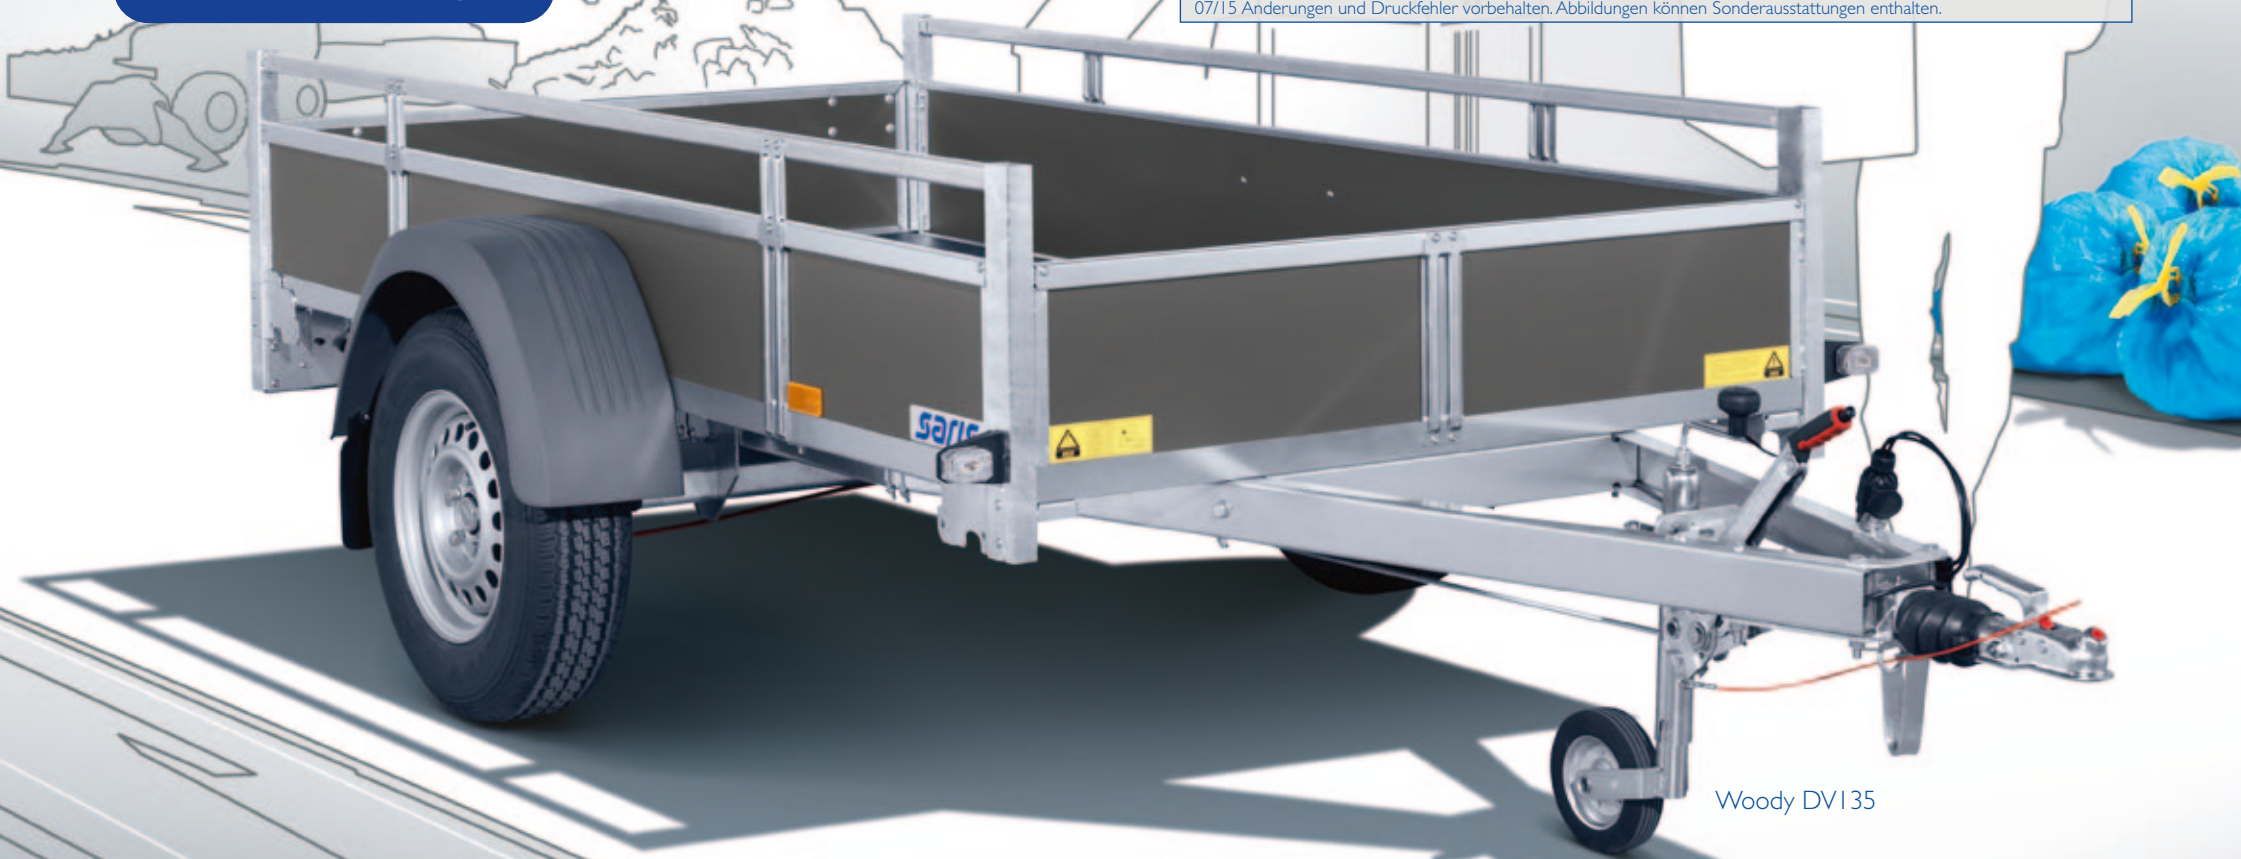

saris®

**LEADING
IN TRAILERS**

Woody, Typ Abmessungen (cm) und Gewichte (kg)	BT75	DV75	DV135
Länge	206	256	256
Breite	114	134	134
Höhe	43	43	43
Gesamtgewicht	750	750	1350
Eigengewicht	175	205	290
Nutzlast	575	545	1060
Gebremst	nein	nein	ja
Zubehör	H-Gestell, Flachplane, Plane und Spriegel, Laubgitter, Klappbare Vorderwand		

VERFÜGBAR AB AUGUST 2015!

info@saris.net • www.saris.net
07/15 Änderungen und Druckfehler vorbehalten. Abbildungen können Sonderausstattungen enthalten.

Woody DV135

**EIN
ZUVERLÄSSIGER
HELFER!**

Der Woody